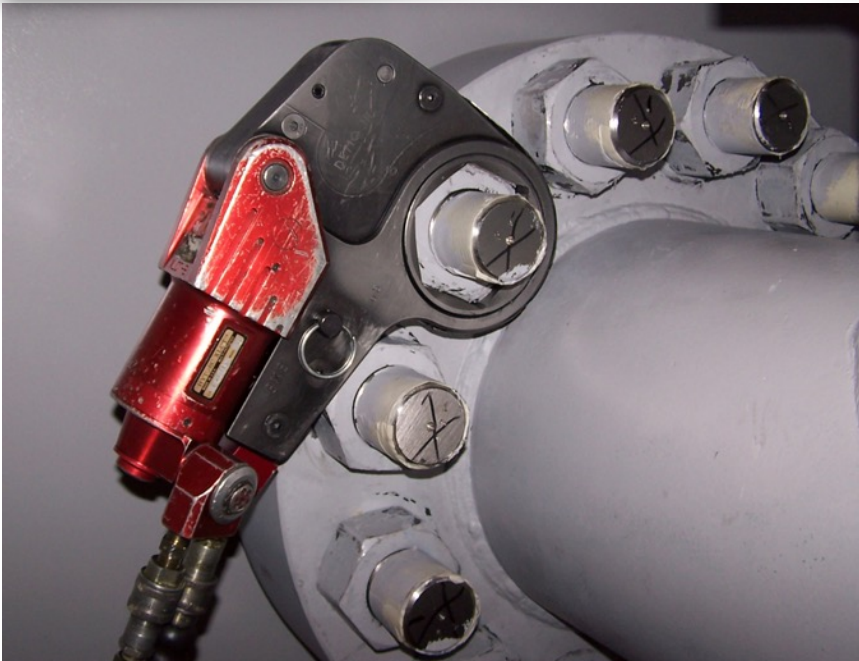

XLCT

Clé à oeil à cartouches interchangeables

La gamme de clés **XLCT** est une gamme de clés dynamométriques hydrauliques à cartouches d'entraînement interchangeables conçues par **HYTORC USA**. Cette gamme de clés à faible encombrement peut recevoir une multitude de cartouches à oeil hexagonal ou 12 pans. La réaction des clés de type XLCT s'effectue en ligne .Au même titre que la gamme de clés MXT ,la gamme XLCT est un classic des produits HYTORC, reconnue pour sa robustesse.

- la gamme XLCT comprend 8 tailles de clés .
- Disponible en cartouche à oeil de 19 mm à 295 mm.
- Systèmes HYTORC Anti retour avec débrayage manuel.
- Adaptation de plaques latérales de réaction.
- Serrage en mode couple et angle avec système ECO2TOUCH.
- Serrage avec détection de la limite élastique.
- Couple de serrage de 230 à 110 000 Newton Mètre.