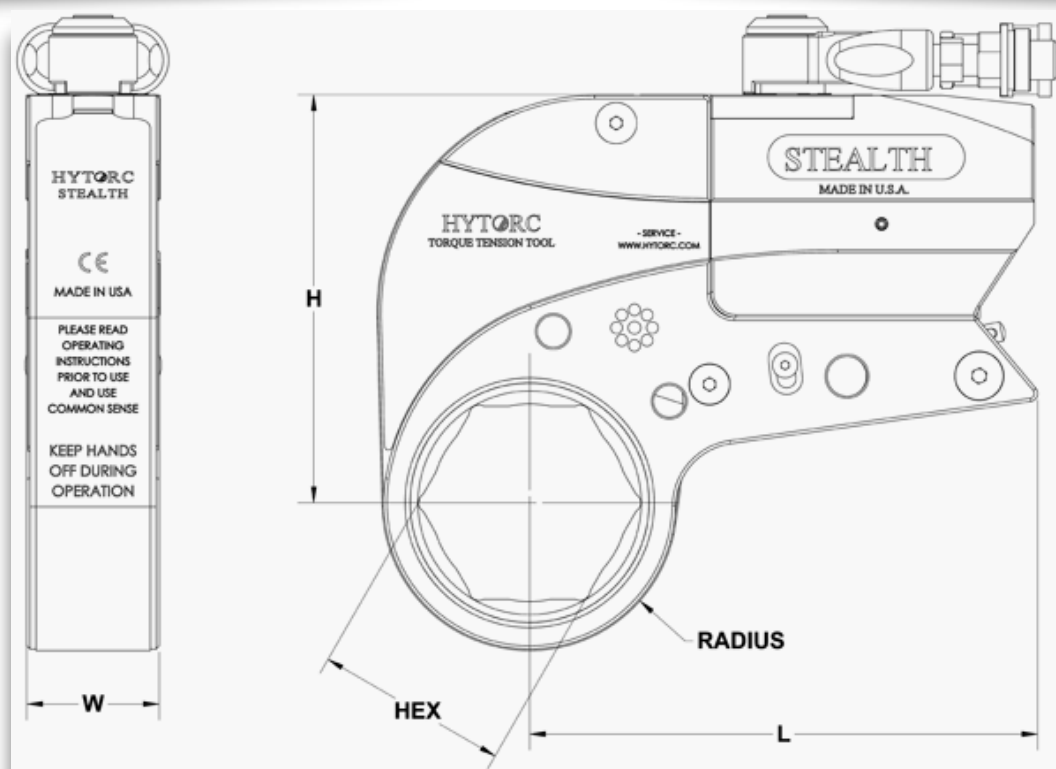

STEALTH

Dimensions et données techniques

Les dimensions sont en millimètres.

Type de clé	Taille Hex.	R	L	H	W	Poids	Couple Mini.	Couple Maxi.
STEALTH 2	19 à 60	26 à 45	140,5	107	31,75	5,4	250 Nm	2530 Nm
STEALTH 4	36 à 80	33,6 à 59	167	138	42,20	3,4	550 Nm	5480 Nm
STEALTH 8	50 à 100	45 à 73,3	203,2	162,6	52,8	9,5	1080 Nm	10 820 Nm
STEALTH 14	70 à 120	59 à 88,2	237	188,2	63,5	15,6	1932 Nm	19 324 Nm
STEALTH 22	75 à 130	66 à 98,3	275,6	234,4	75,2	24,8	2900 Nm	29 654 Nm
STEALTH 36	90 à 200	78 à 144,2	321,5	273,1	86,10	42,8	4700 Nm	47 050 Nm

Dimensions	STEALTH 2	Dimensions	STEALTH 4	Dimensions	STEALTH 8	Dimensions	STEALTH 14	Dimensions	STEALTH 22
H # 1 à 8	106,90 mm	H # 1 à 10	138 mm	H # 1 à 11	162,52 mm	H # 1 à 10	201,8 mm	H # 1 à 7	233,2 mm
H # 9 à 10	114,90 mm	H # 11 à 12	147,50 mm	H # 12	173,70 mm	H # 11	208,9 mm	H # 8 à 10	245,9 mm
H # 11	118,10 mm	H # 13	151,50 mm						

Dimensions H	STEALTH 36	Dimensions L	STEALTH 36
H # 1 à 9	274,55 mm	L # 1 à 9	322,80 mm
H # 10 à 11	290,55 mm	L # 10 à 11	322,80 mm
H # 12	299,95 mm	L # 12	322,80 mm
H # 13	299,90 mm	L # 13	381 mm

HYTORC