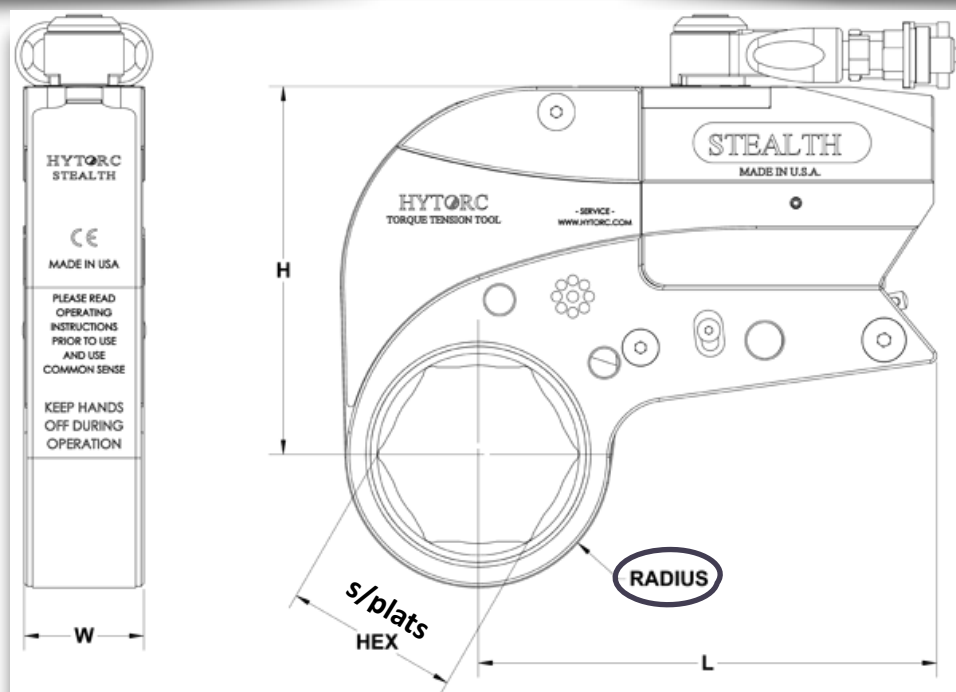

HYTORC , 179 rue de Montepy, 69210 FLEURIEUX-SUR-L'ARBRESLE, France

Tel : +33 (0)4.78.33.39.19 Fax: +33 (0)4.78.33.50.35 www.hytorc-ace.com

HYTORC

STEALTH

Dimensions et données techniques

Dimensions	#1	#2	#3	#4	#5	#6	#7	#8	#9	#10	#11	
STEALTH 2	s/plats Rayon	19 à 27 26,1	30 et 32 28,1	36 mm 30,7	41 mm 33,5	46 mm 36,25	50 mm 39,1	55 mm 41,90	60 mm 44,60	65 mm 47,35		
STEALTH 4	s/plats Rayon	36 mm 33,65	41 mm 36,40	46 mm 39,20	50 mm 41,90	55 mm 44,75	60 mm 47,55	65 mm 50,25	70 mm 53,10	75 mm 56,10	80 mm 59	85 mm 62,40
STEALTH 8	s/plats Rayon	50 mm 44,80	55 mm 47,70	60 mm 50,40	65 mm 53,20	70 mm 56	75 mm 59	80 mm 61,9	85 mm 65	90 mm 67,7	95 mm 70,8	100 mm 73,4
STEALTH 14	s/plats Rayon	70 mm 59,3	75 mm 62,2	80 mm 65,1	85 mm 68,2	90 mm 70,9	95 mm 74	100 mm 76,7	105 mm 79,6	110 mm 82,5	120 mm 88,3	130 mm 94,4
STEALTH 22	s/plats Rayon	75 mm 66,5	80 mm 69,5	90 mm 75,25	100 mm 81	110 mm 86,9	120 mm 92,7	130 mm 98,4	135 mm 102,20	145 mm 108,20	155 mm 113,20	
STEALTH 36	s/plats Rayon	90 mm 77,9	100 mm 83,8	110 mm 89,7	120 mm 95,5	130 mm 101,2	135 mm 105,3	145 mm 110,9	155 mm 116,4	165 mm 121,9	175 mm 127,5	180 mm 132,8

Dimensions	STEALTH 2	Dimensions	STEALTH 4	Dimensions	STEALTH 8	Dimensions	STEALTH 14	Dimensions	STEALTH 22
H # 1 à 8	106,90 mm	H # 1 à 10	138 mm	H # 1 à 11	162,52 mm	H # 1 à 10	201,8 mm	H # 1 à 7	233,2 mm
H # 9 à 10	114,90 mm	H # 11 à 12	147,50 mm	H # 12	173,70 mm	H # 11	208,9 mm	H # 8 à 10	245,9 mm
H # 11	118,10 mm	H # 13	151,50 mm						

Dimensions H	STEALTH 36	Dimensions L	STEALTH 36
H # 1 à 9	274,55 mm	L # 1 à 9	322,80 mm
H # 10 à 11	290,55 mm	L # 10 à 11	322,80 mm
H # 12	299,95 mm	L # 12	322,80 mm
H # 13	299,90 mm	L # 13	381 mm

HYTORC