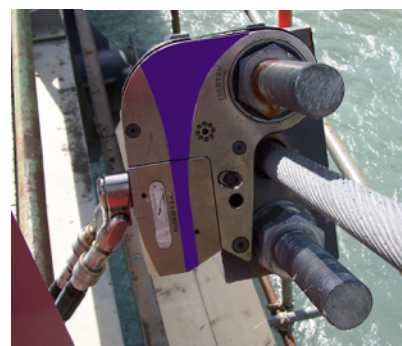

# STEALTH

Clé avec cartouche d'entraînement à oeil extra plate

La gamme de clés **STEALTH** est une gamme de clés dynamométriques hydrauliques conçues par **HYTORC USA**. Cette gamme de clés peut recevoir des cartouches à oeil hexagonal (6 pans) et 12 pans . Les clés STEALTH sont extra plates. La gamme STEALTH bénéficie du système breveté anti retour HYTORC. Cette gamme est déclinée en 6 modèles différents par la taille et la capacité de couple.

- Double raccords tournants située sur le dessus de la clé.
- Couple de serrage de 230 Nm à 47 000 Nm( suivant modèle)
- Adaptation de différents systèmes de réaction.
- Serrage en tension avec l'écrou tensionneurs HYTORC.
- Serrage sans bras de réaction avec les rondelles de réaction Z.
- Serrage en mode couple et angle avec système ECO2TOUCH.
- Serrage avec détection de la limite élastique (ECO2TOUCH).
- Disponible en tailles hexagonales de 19 mm à 220 mm/ plats.