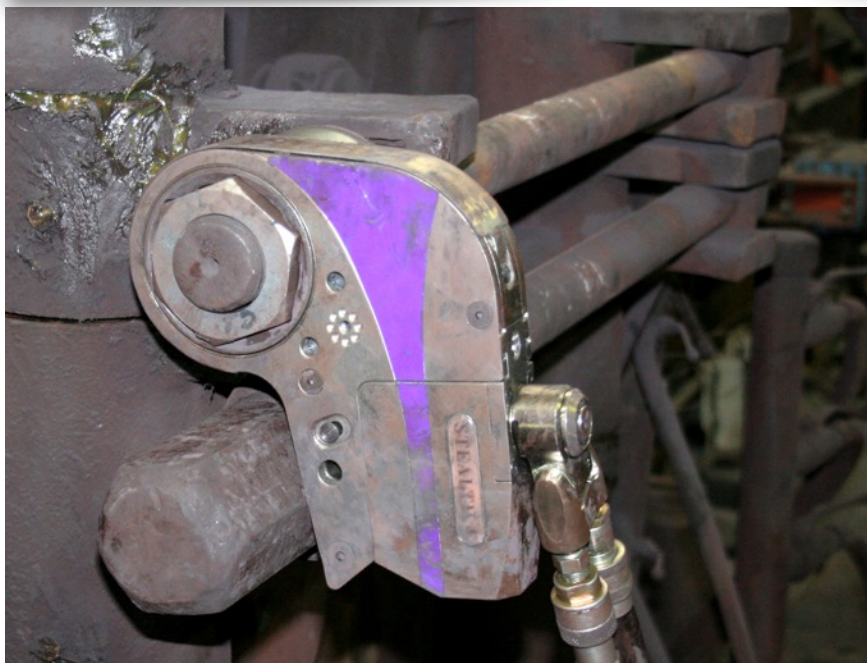

# STEALTH

Clé avec cartouche d'entraînement à oeil extra plate

La gamme de clés **STEALTH** est une gamme de clés dynamométriques hydrauliques conçues par **HYTORC USA**. Cette gamme de clés peut recevoir des cartouches à oeil hexagonal (6 pans) et 12 pans . Les clés STEALTH sont extra plates. La gamme STEALTH bénéficie du système breveté anti retour HYTORC. Cette gamme est déclinée en 6 modèles différents par la taille et la capacité de couple.

- Double raccords tournants située sur le dessus de la clé.
- Couple de serrage de 230 Nm à 47 000 Nm( suivant modèle)
- Adaptation de différents systèmes de réaction.
- Serrage en tension avec l'écrou tensionneurs HYTORC.
- Serrage sans bras de réaction avec les rondelles de réaction Z.
- Serrage en mode couple et angle avec système ECO2TOUCH.
- Serrage avec détection de la limite élastique (ECO2TOUCH).
- Disponible en tailles hexagonales de 19 mm à 220 mm/ plats.